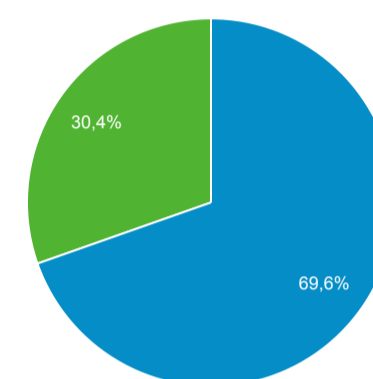

8.883

Sessioner

28.737

Antal sessioner pr. bruger

2,63

Sidevisninger

214.445

Sider pr. session

7,46

Gns. sessionsvarighed

00:04:27

Afvisningsprocent

34,56 %

New Visitor Returning Visitor

Sprog

	Brugere	% Brugere
1. da-dk	7.014	64,10 %
2. da	1.447	13,22 %
3. en-us	607	5,55 %
4. en-gb	195	1,78 %
5. pl-pl	171	1,56 %
6. sv-se	161	1,47 %
7. fi-fi	152	1,39 %
8. nl-nl	119	1,09 %
9. de-de	94	0,86 %
10. nb-no	87	0,80 %