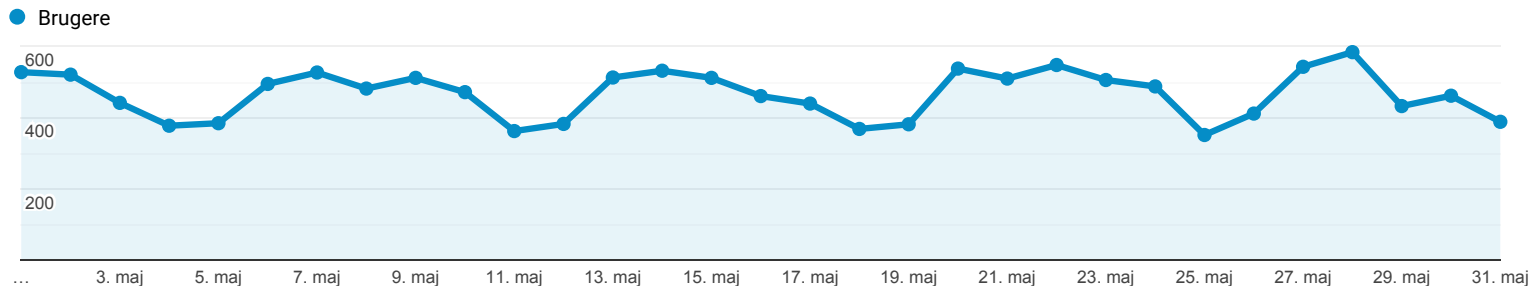

## Målgruppeoversigt

Alle brugere  
100,00 % Brugere

1. maj 2019 - 31. maj 2019

### Oversigt

Brugere  
**6.804**

Nye brugere  
**5.406**

Sessioner  
**18.923**

Antal sessioner pr. bruger  
**2,78**

Sidevisninger  
**166.265**

Sider pr. session  
**8,79**

Gns. sessionsvarighed  
**00:05:06**