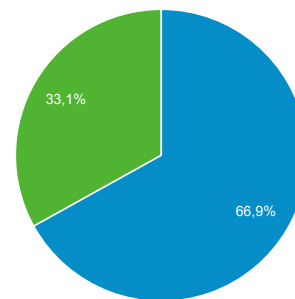

Brugere
6.804

Nye brugere
5.406

Sessioner
18.923

Antal sessioner pr. bruger
2,78

Sidevisninger
166.265

Sider pr. session
8,79

Gns. sessionsvarighed
00:05:06

Afvisningsprocent
30,62 %

New Visitor Returning Visitor